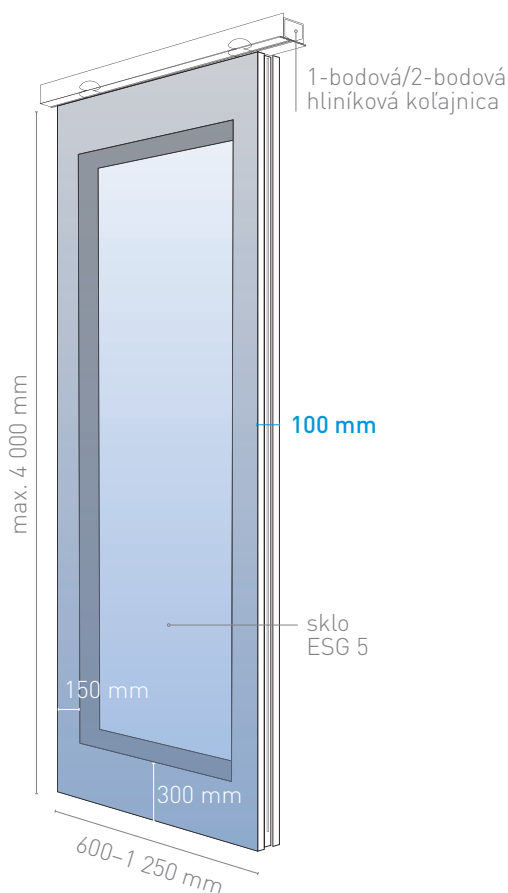

SYSTEM LIKO-SPACE®

MOBILNÁ STENA | SKLENENÝ PANEL

Jedna, dve alebo hoci tri miestnosti. Postaviť a rozložiť našu posuvnú stenu zvládne rýchlo a bez námahy jeden človek za pár minút.

Celá plocha panela je sklenená so skrytým dreveným rámom a systémom pojazdu.

TECHNICKÉ ŠPECIFIKÁCIE

ZÁKLADNÉ INFORMÁCIE:

Použitie:	mobilná stena koľajnicový systém
Ovládanie:	manuálne fixácia kľukou

VZDUCHOVÁ NEPRIEZVUČNOSŤ R_w :

Sklenený panel:	37 dB
-----------------	-------

ŠTANDARDNÉ ROZMERY PANELOV:

Hrúbka:	100 mm
Šírka:	600–1 250 mm
Výška:	max. 3 500 mm

MATERIÁLOVÉ RIEŠENIE:

Viditeľné profily:	hliníkové profily (elox/komaxit podľa RAL)
Povrch sklenenej výplne:	ESG 4
Rám pohľadový:	drevo – voliteľný dekor
Rám nosný:	oceľ
Koľajnica:	hliníková jednobodová alebo dvojbodová

HORIZONTÁLNY REZ